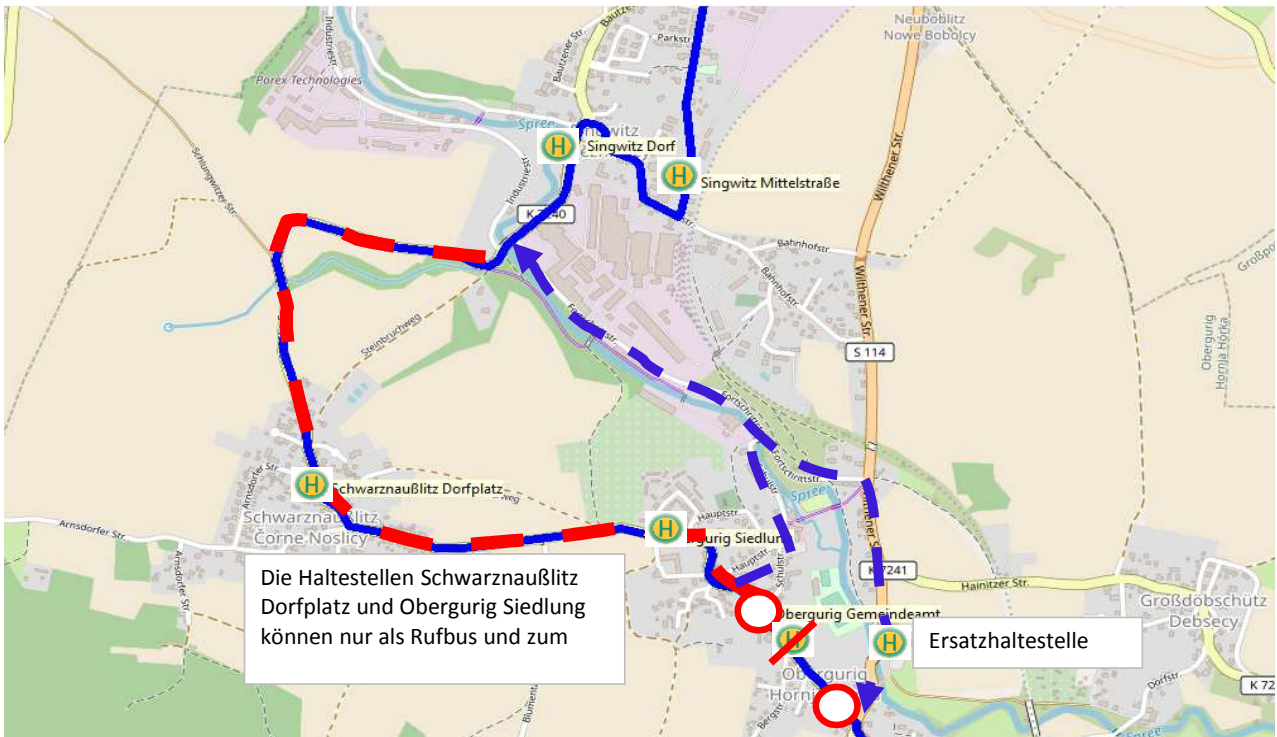

## Achtung Linie 513

In Obergurig wird die Hauptstraße von der Kreuzung Wilthener Straße (S114) bis Einmündung Schulstraße vom 07.08.2023 - 8:00 Uhr bis zum 09.08.2023 gesperrt.

**Die Linie 513 wird im Zeitraum der Straßensperrung die Haltestellen Obergurig Siedlung und Schwarznaußlitz Dorfplatz nur als Rufbus und zum Ausstieg bedienen.**

(fährt nur nach Anmeldung, bedient nur bestellte Haltestellen. Bestellzeit Mo-Fr 07.00 - 18.00 Uhr, aber mind. 60 Min. vor Fahrtbeginn an der ersten fahrplanmäßigen Haltestelle, Bestellmöglichkeiten 03591 326969 / [www.zvon.de](http://www.zvon.de) / [www.zvon-mobil.de](http://www.zvon-mobil.de) / direkt beim Verkehrsunternehmen 035938 5830).

**Zum Ausstieg werden die Haltestellen Schwarznaußlitz Dorfplatz und Obergurig Siedlung bedient.**

Die Haltestelle Obergurig Gemeinde kann nicht bedient werden. Nutzen Sie die **Ersatzhaltestelle** in Obergurig an der Wilthener Straße - Spreebrücke.