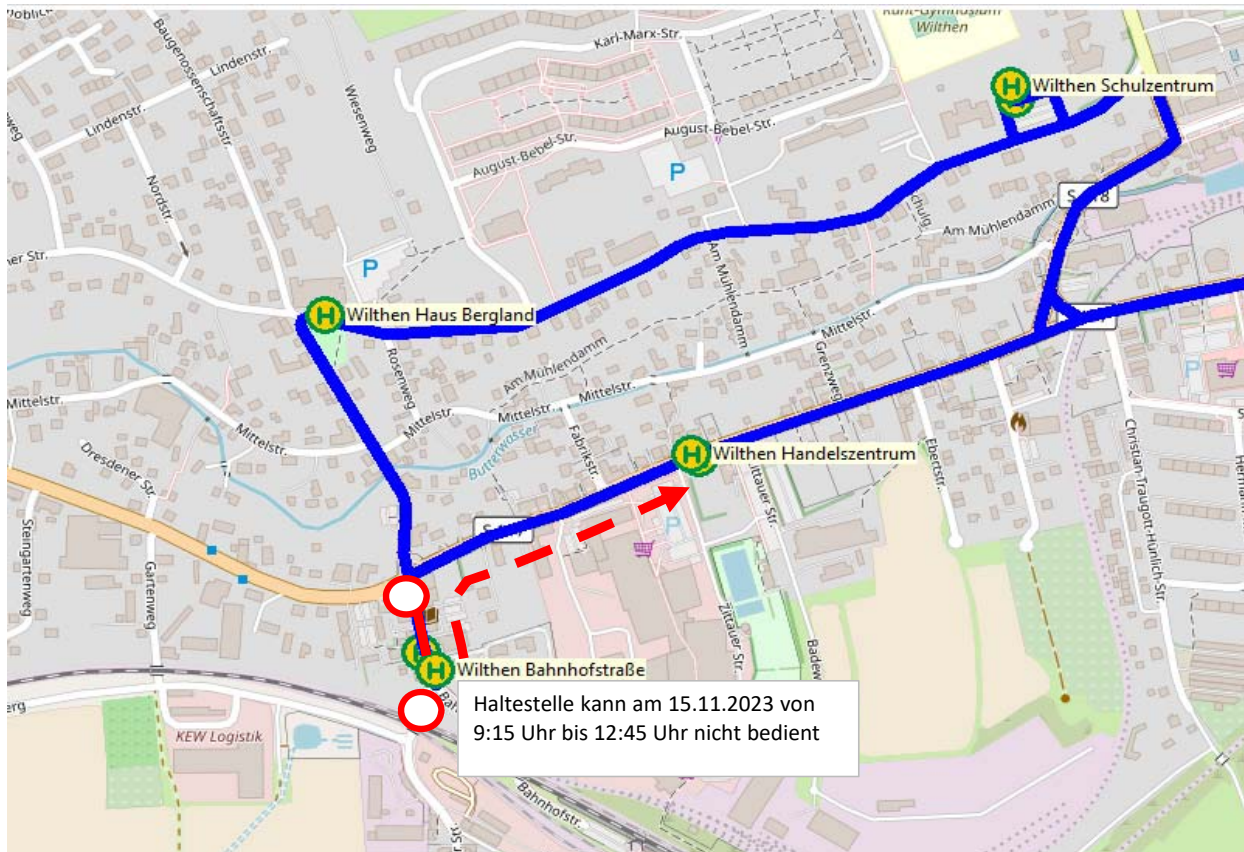

Achtung Linie 514, 726 und 728

Die Haltestelle Wilthen Bahnhofstraße kann **am 15.11.2023** von **09:15 Uhr bis 12:45** Uhr nicht bedient werden.

Betrifft die

Linie 514 Fahrt 9, 11, 12, 13, 14, 16

Linie 726 Fahrt 5, 8, 17,

Linie 728 Fahrt 8, 10

**Nutzen Sie bitte die
Haltestelle Wilthen
Handelszentrum.**